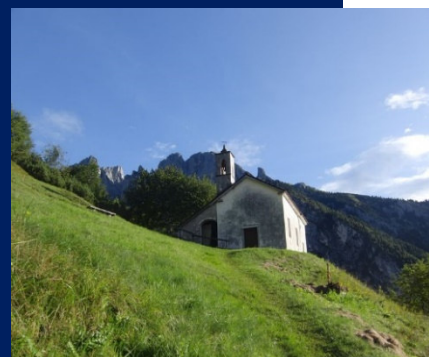

## **BENEDIZIONE DEGLI ALPINISTI E DEGLI ATTREZZI**

## **DOMENICA 7 MAGGIO 2017 PRESSO IL SANTUARIO SANTI VITTORE E CORONA di FELTRE – Loc. Anzù - BL**

La sezione di Mestre è lieta di invitarvi alla Benedizione degli Alpinisti e degli Attrezzi! Di seguito il programma della giornata: